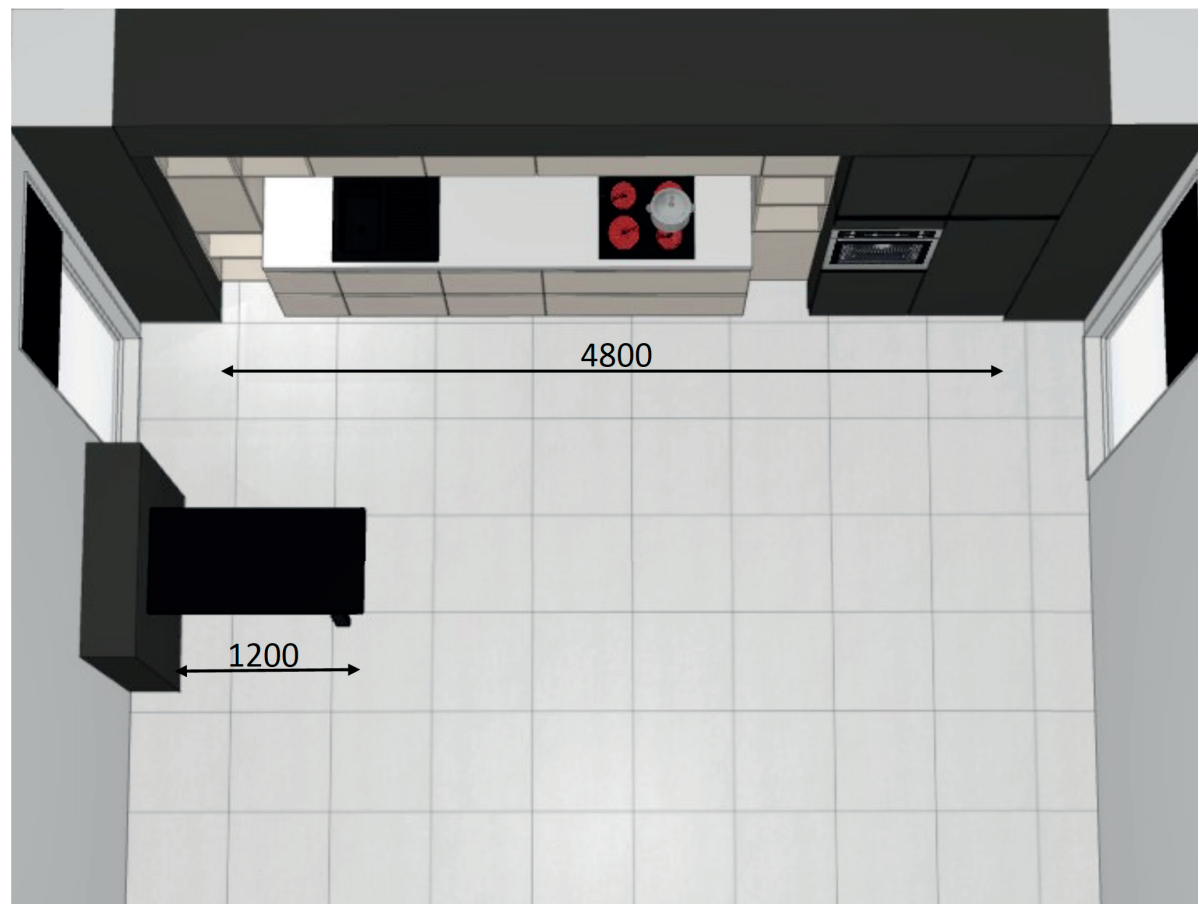

MH CUISINES

vous propose cette cuisine à

8 168€

Modèle : Uno Cachemire

DÉTAIL DU PRODUIT	
<p>7 x Étagère intermédiaire 40cm align. façade L: 400, H: 390, P: 373 Élément bas 40cm 2 coulissants L: 400, H: 780, P: 560 Élément bas sous-évier 60cm 1 bandeau intérieur 2 coulissants 46cm + 56cm L: 600, H: 780, P: 560 Élément bas 60cm 2 coulissants L: 600, H: 780, P: 560 Élément bas 120cm pour plaque de cuisson 2 coulissants L: 1200, H: 780, P: 560 3 x Élément mural 40cm 1 porte L: 400, H: 780, P: 350 Armoire pour appareils 60cm 1 bandeau, 1 niche, 1 bandeau, 1 porte, 2 étagères L: 600, H: 1558, P: 560 Armoire pour appareils 60cm avec porte séparée, niche:122.5cm L: 600, H: 1558, P: 560 2 x Élément mural 60cm, 1 porte L: 600, H: 390, P: 350 2 x Élément mural 60cm, 1 porte L: 600, H: 780, P: 350 Plan de travail 4cm d'épaisseur chant épais L: 2800, P: 600 Chant pour plan de travail additionnel chant épais, coins 90 3 x Chant pour plan de travail latéral chant épais, coins 90 Plan de travail 4cm d'épaisseur chant épais L: 1200, P: 600 Équerre de fixation coloris alu, incl. pièces de fixation Piètement ‡ pied incliné noir mat, 43cm pour soutenir des tables accolées et plan de travail max. 90cm en porte-‡-faux plus 20cm de débord largeur de piètement 4cm L: 40, L: 40, H: 870, P: 430</p>	
TOTAL TTC ECO-PARTICIPATIONS INCLUSES	10 969€
BÉNÉFICIEZ DE L'OFFRE SPÉCIALE SUR CETTE CUISINE*	- 2 801€
TOTAL TTC AVEC L'OFFRE	8 168€

Les dimensions de la cuisine