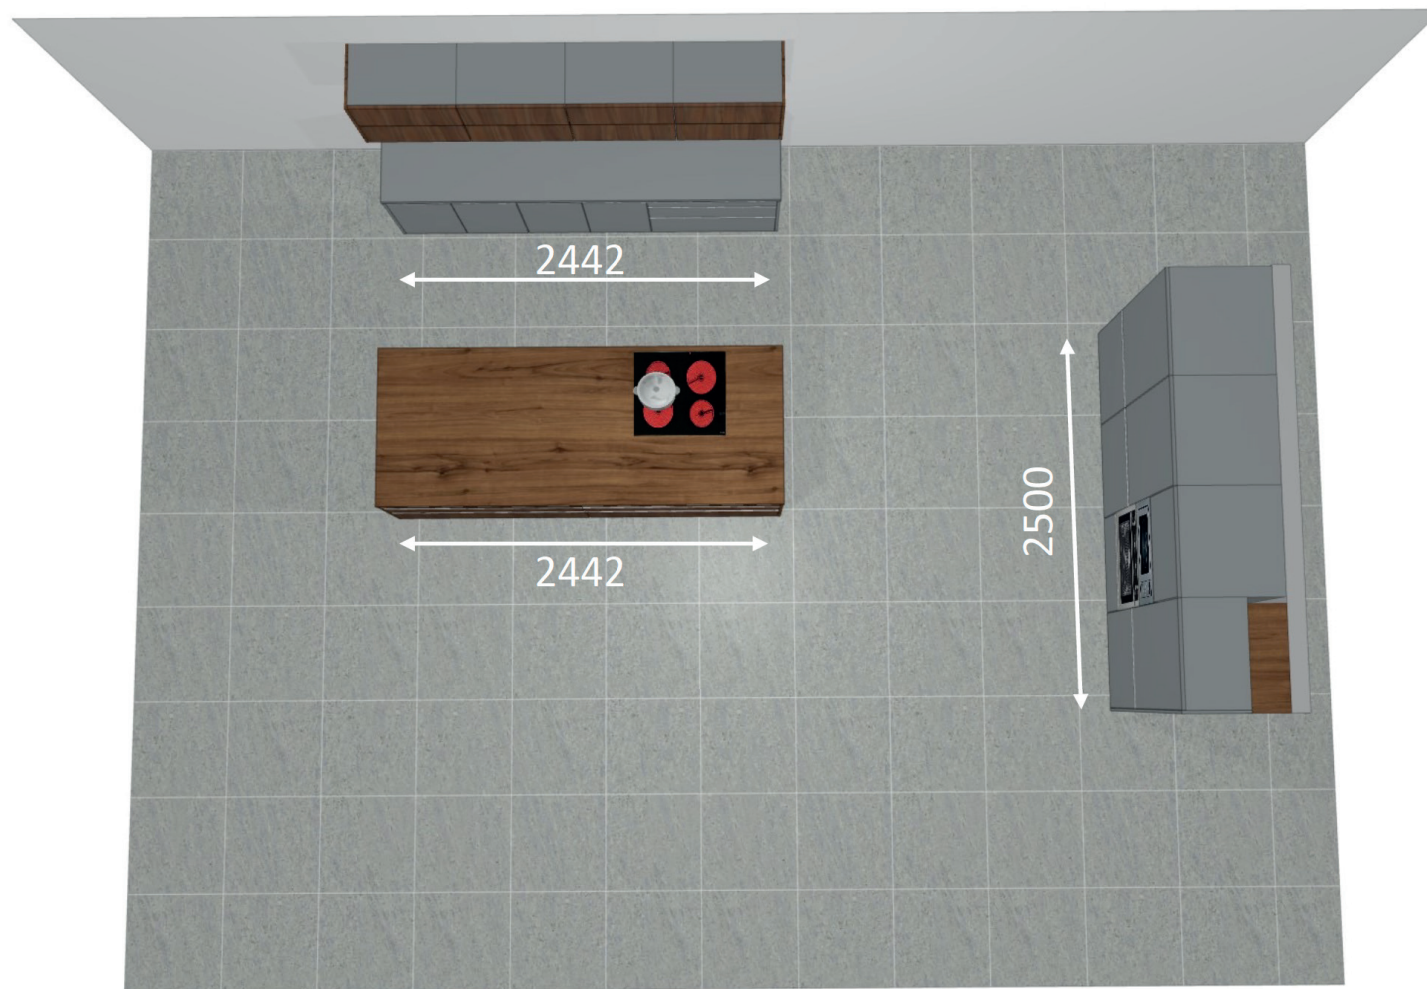

Les dimensions de la cuisine