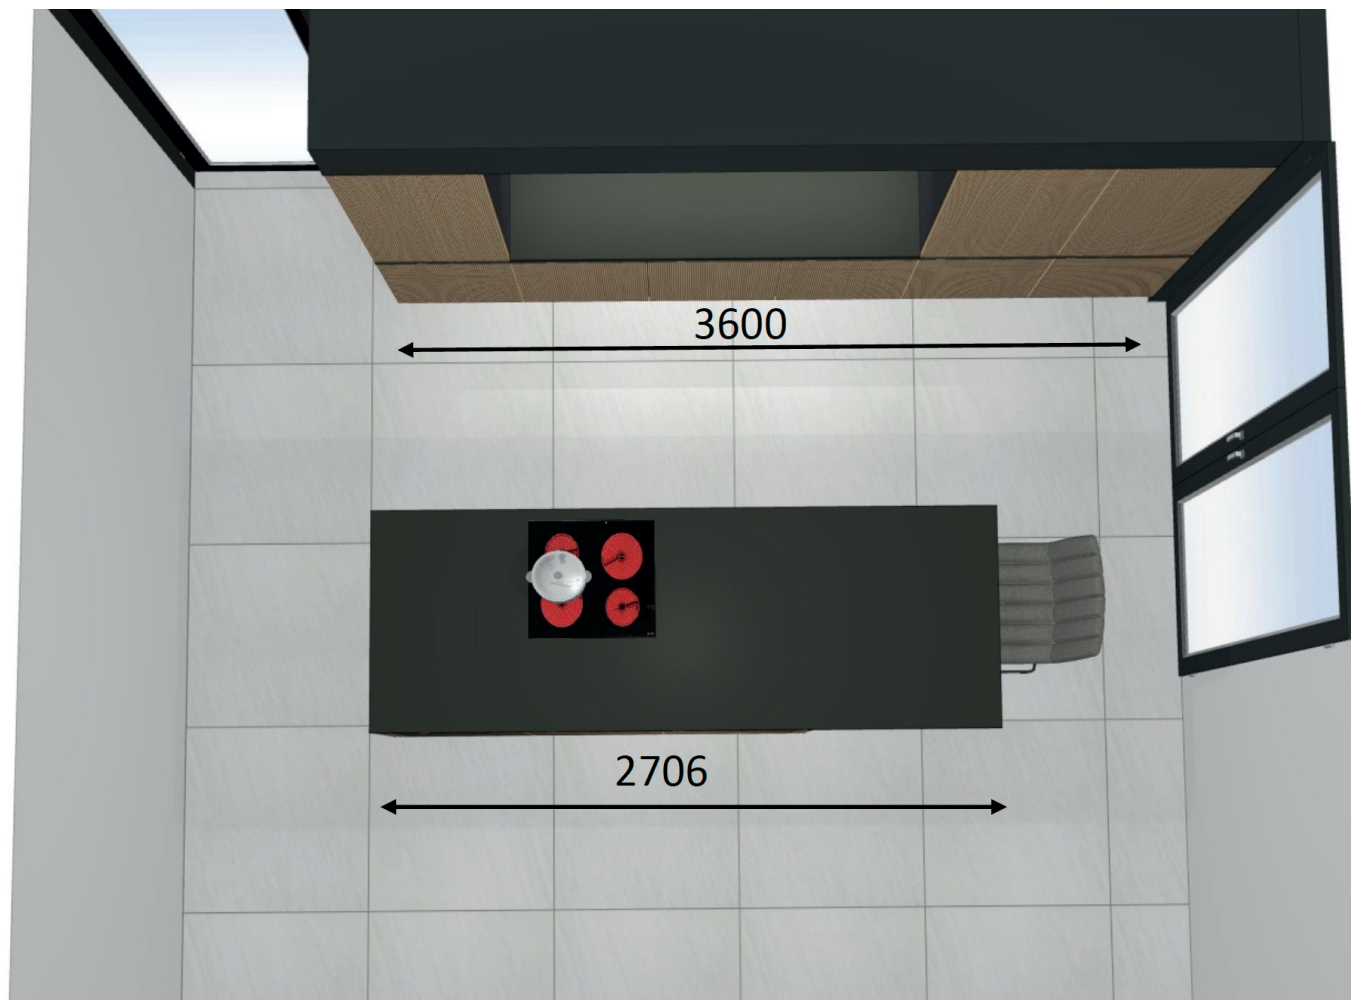

**MH** CUISINES

vous propose cette cuisine à

**17 960€**

Modèle : 6023 AV Chêne élégant

<b>DÉTAIL DU PRODUIT</b>	
<p>Armoire pour appareils 60cm 1 porte séparée, 1 porte † glissières, niches:122.5+60.2cm L: 600, H: 2078, P: 560  Élément bas sous-évier 60cm 1 porte, 1 panneau intérieur avec des chants brisent derrière/latéralement L: 600, H: 845, P: 780  3 x Élément mural 60cm 1 porte, 1 étagère L: 600, H: 520, P: 350  4 x Élément bas 60cm 1 porte L: 600, H: 780, P: 560  Porte 60cm pour appareils intégrés ou lave-vaisselle intégré entièrement L: 600, H: 780, P: 560  Carter-four 60cm 2 bandeaux fixes L: 600, H: 780, P: 560  Élément bas 60cm 2 tiroirs, 1 coulissant L: 600, H: 780, P: 560  2 x Armoire † vaisselle 60cm 2 portes, étagères L: 600, H: 2078, P: 560  Joue terminale 5cm au fin de la ligne de 2 côtés L: 50, H: 780, P: 910, Direction: Droite  Élément bas 60cm 1 porte L: 600, H: 780, P: 350  Joue terminale 5cm au fin de la ligne de 2 côtés L: 50, H: 780, P: 910, Direction: Gauche  Plan de travail 2.5cm d'épaisseur H: 25, L: 1800, P: 600  Plan de travail 4cm d'épaisseur H: 39, L: 2706, P: 960  2 x Chant pour plan de travail latéral chant épais  Chant pour plan de travail additionnel chant épais  Piètement † pied incliné noir mat, 43cm pour soutenir des tables accolées et plan de travail max. 90cm en porte-†-faux plus 20cm de débord largeur de piètement 4cm L: 40, H: 870, P: 430</p>	
<b>TOTAL TTC ECO-PARTICIPATIONS INCLUSES</b>	<b>24 304€</b>
<b>BÉNÉFICIEZ DE L'OFFRE SPÉCIALE SUR CETTE CUISINE*</b>	<b>- 6 344€</b>
<b>TOTAL TTC AVEC L'OFFRE</b>	<b>17 960€</b>

Les dimensions de la cuisine