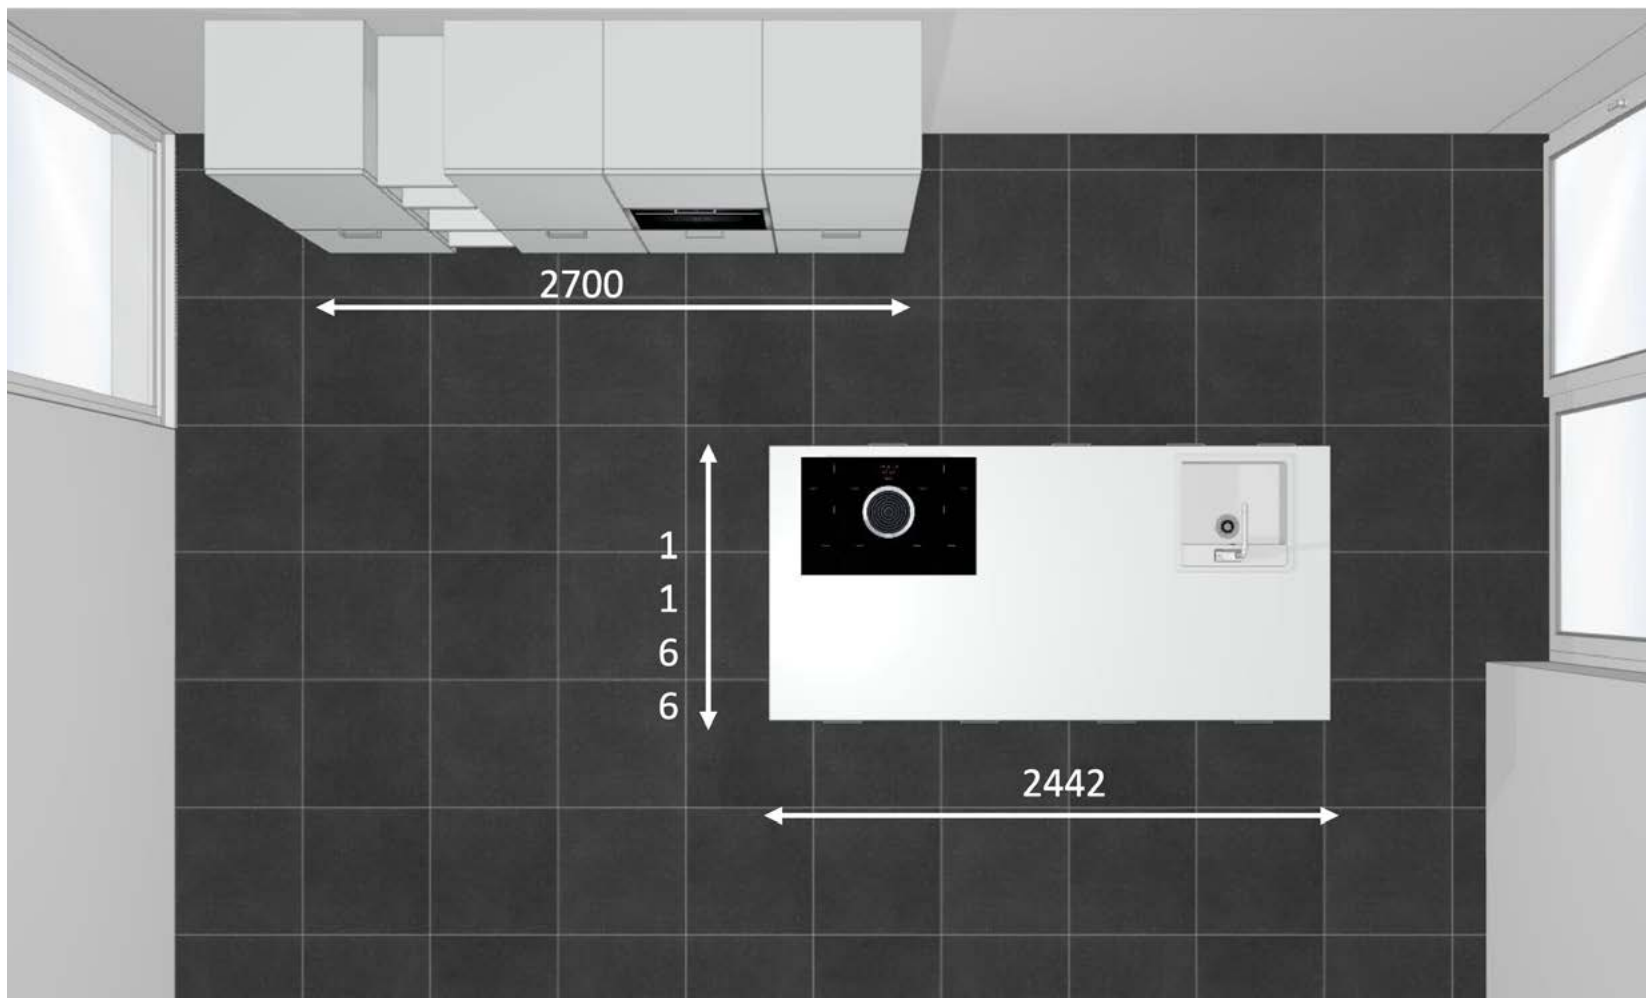

MH CUISINES

vous propose cette cuisine à

5 464€

Modèle : Top Soft blanc cristal

DÉTAIL DU PRODUIT	
<p>2 x Armoire à vaisselle 60cm 2 portes, 1 étagère fixe, 6 étagères L: 600, H: 2208, P: 560 Armoire pour appareils 60cm 1 porte sur mesure, 1 niche, 1 porte, L: 600, H: 2208, P: 560 Armoire pour appareils 600mm 1 porte non-montée, niche: 122.5cm, 1 porte 2 étagères avec ventilation intégrée L: 600, H: 2208, P: 560 2 x Élément bas 120cm 2 portes, 2 étagères L: 1200, H: 780, P: 560 Élément bas 100cm pour plaque de cuisson, 2 coulissants avec plaque métallique de protection au-dessus du coulissant L: 1000, H: 780, P: 560 Élément bas sous-évier 80cm 2 portes, 1 bandeau intérieur, 1 panneau arrière raccourci L: 800, H: 780, P: 560 Supplément de prix pour porte allant jusqu'au sol 2 portes Face 60cm pour lave-vaisselle complètement intégré pour hauteur d'appareils 86cm, L: 600, H: 780, P: 560 Joue 1.6cm pour éléments bas tous les chants recouverts L: 16, H : 880, P : 1166 Joue 1.6cm pour éléments bas tous les chants recouverts L: 16, H : 880, P : 1160 4 x Plateau de recouvrement 5cm tous les chants recouverts, H : 50, L : 583, P : 300 Socle Plan de travail l 4cm d'épaisseur, 91-120cm de prof. chant épais, L : 2442, P : 1200 2 x Chant pour plan de travail latéral chant épais, coins 90° Chant pour plan de travail additionnel chant épais, coins 90° 17 x Poignée inox foncé brossé</p>	
TOTAL TTC ECO-PARTICIPATIONS INCLUSES	7 414,71€
BÉNÉFICIEZ DE L'OFFRE SPÉCIALE SUR CETTE CUISINE*	- 1 950,07€
TOTAL TTC AVEC L'OFFRE	5 464,64€

Les dimensions de la cuisine